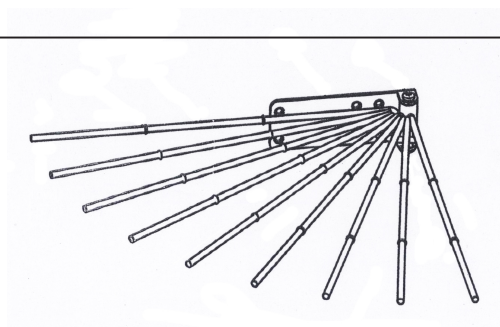

## MOVE БРЮЧНИЦА С ПОВОРОТНЫМИ РЕЙКАМИ

x1

ø4x12 mm

x4

1

2

Все размеры указаны в мм, размер погрешности +/- 1 мм.

Производитель оставляет за собой право вносить изменения в товар без ухудшения технических характеристик без предварительного уведомления.