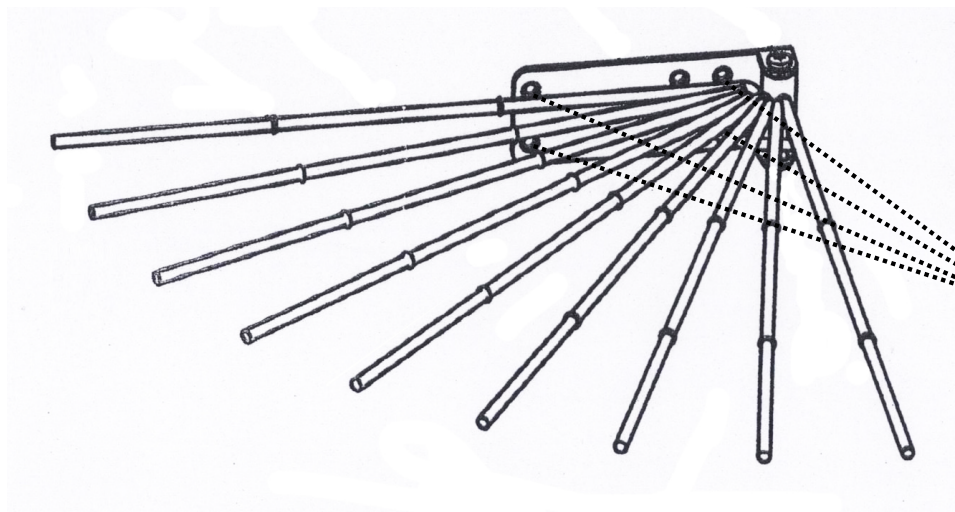

## MOVE БРЮЧНИЦА С ПОВОРОТНЫМИ РЕЙКАМИ

x1

ø4x12 mm

x4

1

2

Все размеры указаны в мм, размер погрешности +/- 1 мм.

Производитель оставляет за собой право вносить изменения в товар без ухудшения технических характеристик без предварительного уведомления.