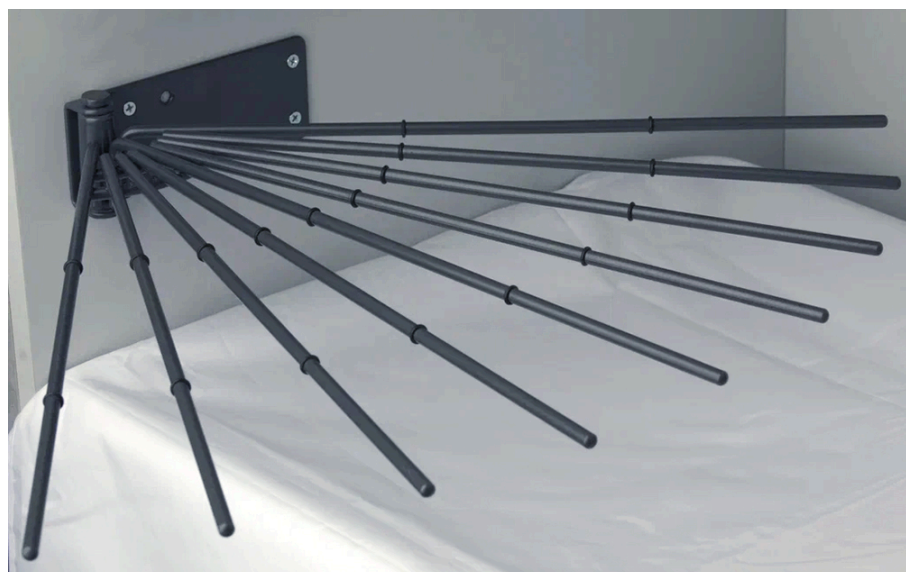

## MOVE БРЮЧНИЦА С ПОВОРОТНЫМИ РЕЙКАМИ

x1

ø4x12 mm

x4

1

2

Все размеры указаны в мм, размер погрешности +/- 1 мм.

Производитель оставляет за собой право вносить изменения в товар без ухудшения технических характеристик без предварительного уведомления.