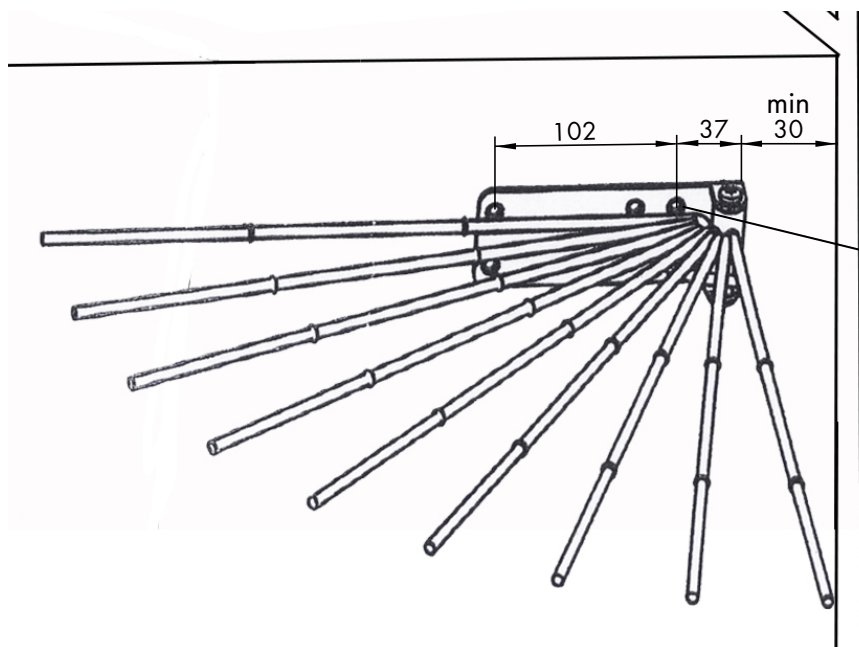

## MOVE БРЮЧНИЦА С ПОВОРОТНЫМИ РЕЙКАМИ

x1

ø4x12 mm

x4

1

2

Все размеры указаны в мм, размер погрешности +/- 1 мм.

Производитель оставляет за собой право вносить изменения в товар без ухудшения технических характеристик без предварительного уведомления.